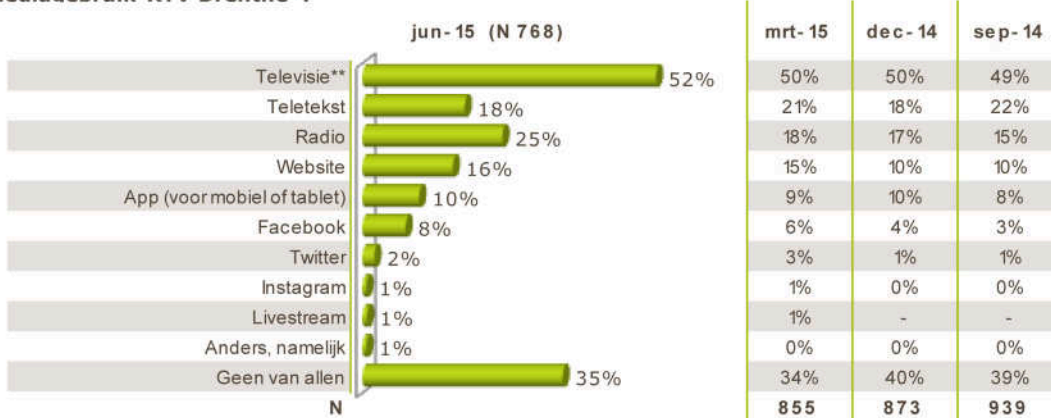

RADIO IS DICHTBIJ

ENKELE FEITEN OP EEN RIJTJE

Mediaagebruik RTV Drenthe*: