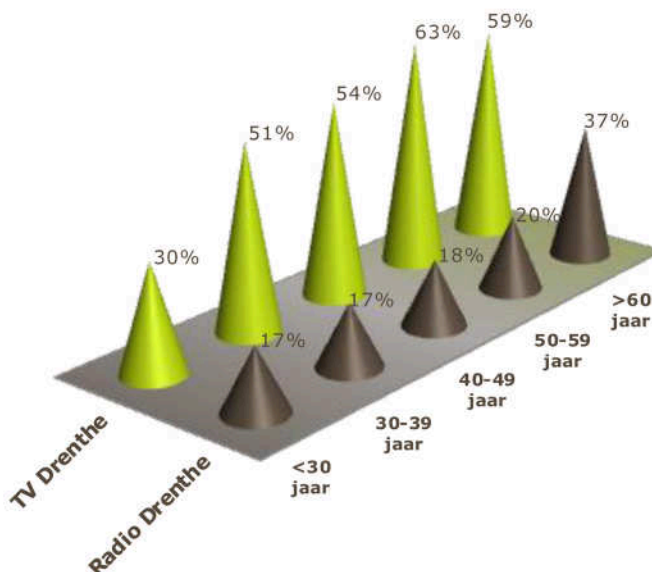

# RADIO IS DICHTBIJ

ENKELE FEITEN OP EEN RIJTJE

**Mediaagebruik RTV Drenthe\*:**

**Gebruik TV/Radio Drenthe (juni 2015), uitgesplitst naar leeftijd:**

Bron:  kien